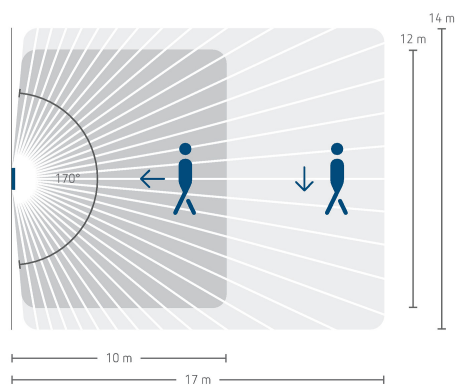

01.10.2020
Страница 1 of 4

theMura S180 Slave B UP

Арт. №: 2060760

theben
energy saving comfort

Пример подключения

Зона обнаружения

Высота установки (A)	Head on to (R)	Диагональ (t)	Сидящие люди (S)
1,2 m	120 m ² 12 m x 10 m	238 m ² 14 m x 17 m	