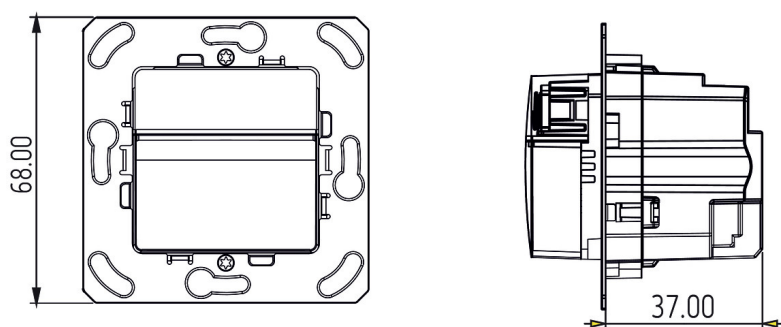

01.10.2020
Страница 2 of 4

theMura S180 Slave B UP

Арт. №: 2060760

theben
energy saving comfort

Чертежи

theMura S180-100 UP WH (2060650) + theMura S180-101 UP WH (2060655)

theMura S180-100 UP (2060750) + theMura S180-101 B UP (2060755)