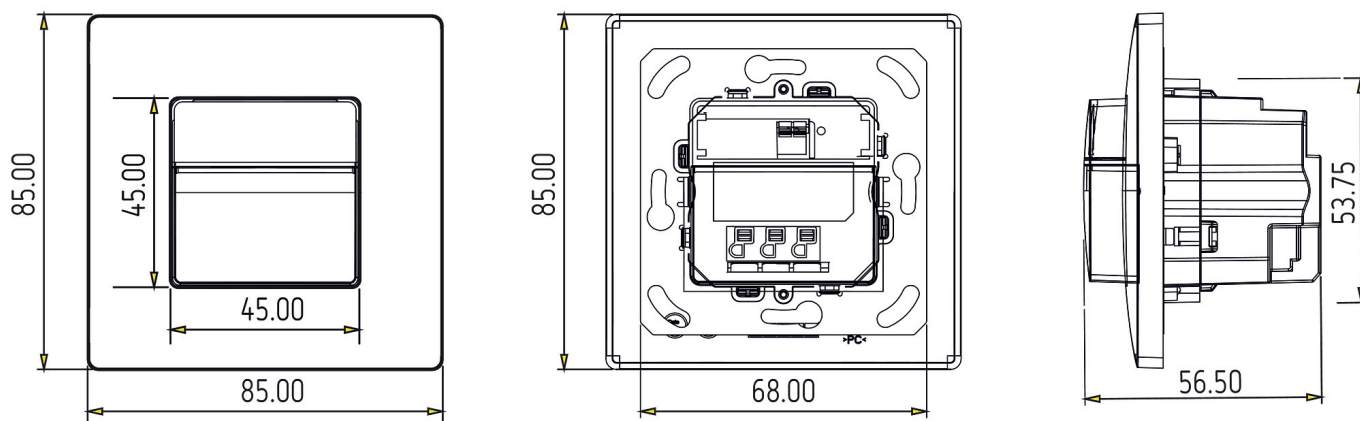

01.10.2020
Страница 2 of 4

theMura S180 Slave B UP

Арт. №: 2060760

theben
energy saving comfort

Чертежи

theMura S180-100 UP WH (2060650) + theMura S180-101 UP WH (2060655)

theMura S180-100 UP (2060750) + theMura S180-101 B UP (2060755)