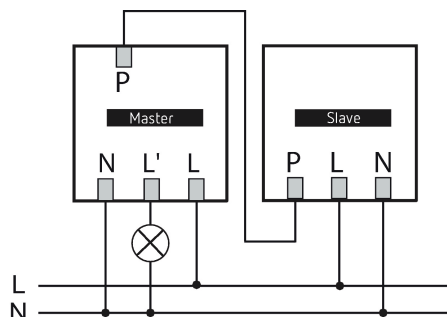

theMura S180 Slave B UP

Арт. №: 2060760

theben
energy saving comfort

Датчики присутствия и Датчики движения Датчики движения Для помещений

Описание

- ИК датчик движения/присутствия врезного монтажа на стену
- Угол зоны обнаружения 170°, размеры зоны обнаружения 14x17 м
- Без рамки, рамки-переходники доступны для использования датчика с рамками ведущих европейских производителей электроустановочных изделий
- Slave-версия для использования совместно с моделями theMura S180-100 UP WH, theMura S180-100 B UP, theMura S180-101 UP WH или theMura S180-101 B UP
- Возможно ограничение зоны обнаружения
- Смешанное измерение освещенности: подходит для всех типов ламп: люминесцентные (FL/PL/ESL), галогенные/накаливания, а так же светодиодные источники света
- Встроенный выключатель (может быть деактивирован)

Технические характеристики

theMura S180 Slave B UP	
Номинальное напряжение	230 V AC
Частота	50 – 60 Hz
высота установки	0,8 – 1,2 m
Тип монтажа	Врезной монтаж настенный монтаж
Цвет	Белый
Энергопотребление в режиме ожидания	-0,4 W
Измерение освещенности	Смешанное измерение освещенности

Возможны технические изменения и опечатки

Дополнительная информация см.: www.theben.ru/продукт/2060760

Данные о нагрузке определяются с помощью образцовых выбранных осветительных приборов и поэтому являются типичными данными в связи с большим количеством доступных продуктов.

01.10.2020
Страница 1 of 4

theMura S180 Slave B UP

Арт. №: 2060760

theben
energy saving comfort

Пример подключения

Зона обнаружения

Высота установки (A)	Head on to (R)	Диагональ (t)	Сидящие люди (S)
1,2 m	120 m ² 12 m x 10 m	238 m ² 14 m x 17 m	