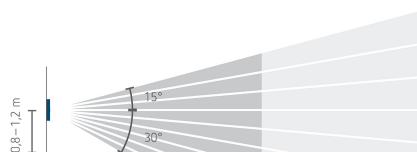

01.10.2020
Страница 1 of 4

theMura S180 Slave B UP

Арт. №: 2060760

theben
energy saving comfort

Пример подключения

Зона обнаружения

Высота установки (A)	Head on to (R)	Диагональ (t)	Сидящие люди (S)
1,2 m	120 m ² 12 m x 10 m	238 m ² 14 m x 17 m	